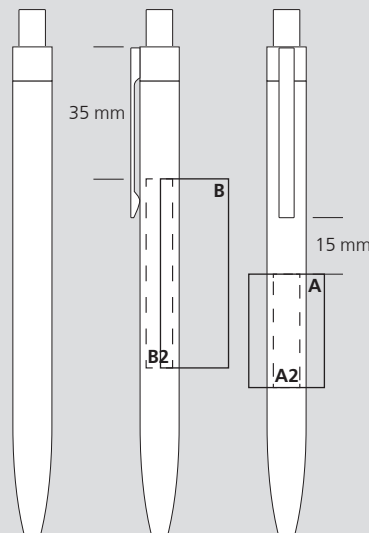

**Mine**

Icefill XS (1.800 m), bleu

**Information d'expédition**

Quantité minimum: 100 pcs  
 Poids individuel: 17,0 g  
 Emballage: chaîne de 10 stylos emballés  
 individuellement, 50 chaînes par carton  
 Poids par carton: 8,8 kg

**Druckflächen und Druckarten / Imprint areas and types / Zones et modes d'impression**

A = 30 x 20 mm

A2 = 30 x 7 mm

B = 50 x 18 mm

B2 = 50 x 7 mm

140 mm

Ø: 10,0 mm

100 % Ansicht / view / vue

50 % Ansicht / view / vue