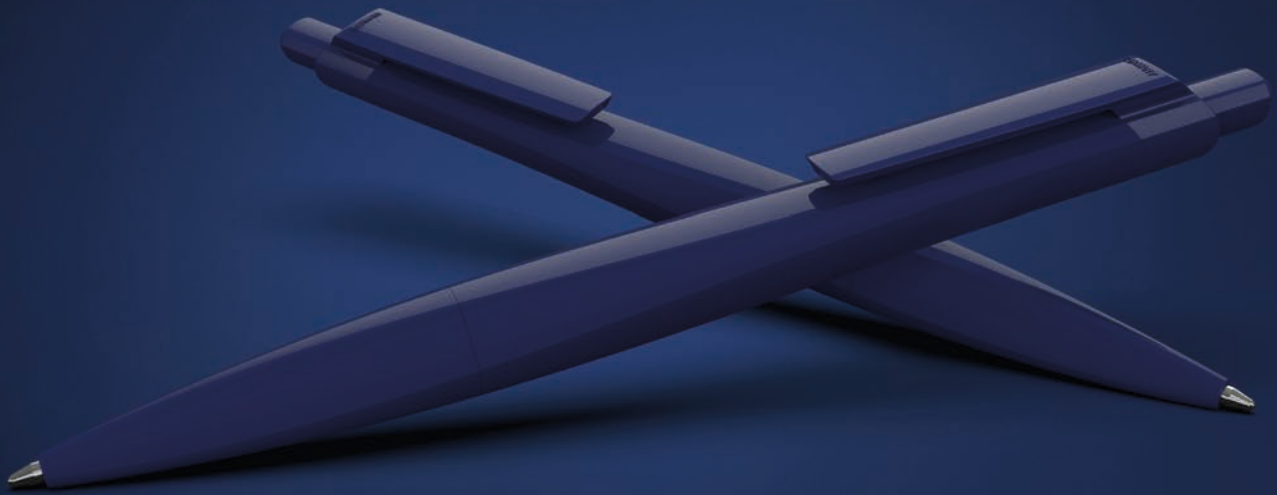

## Design-Highlight Shape

100% Made in Germany

## ELEGANT. ÄSTHETISCH. 100% MADE IN GERMANY.

Der anmutige Druckkugelschreiber Shape beeindruckt mit 6 harmonisch geschwungenen Schaftflächen und einer besonders ästhetischen Formgebung. Glänzende und matte Bereiche auf dem Grundkörper verbinden sich zu einem formschönen Schreibgerät. Besonders ins Auge fällt der moderne Manschettenklipp, der den Schaft sanft umschließt. Den Abschluss bildet ein Drücker in geometrischer Dreiecksform. Das Modell Shape wird zu 100% in Deutschland gefertigt. Wir führen das Siegel „klimaneutraler Standort“ (Scope 1 + 2) und produzieren mit Photovoltaik und 100% Ökostrom.

## NACHHALTIGE PRODUKTVARIANTE

Der formschöne Werbekugelschreiber Shape ist auch als nachhaltiger Shape recycling erhältlich.

## SILKTECH L QUALITÄTSMINE

Ausgestattet mit der hauseigenen Silktech L-Mine und nachhaltigen 3.000 m Schreiblänge sowie der Option eines Minenupgrades auf 5.000 m, garantiert das Modell Shape Langlebigkeit und dauerhaften Schreibgenuss.