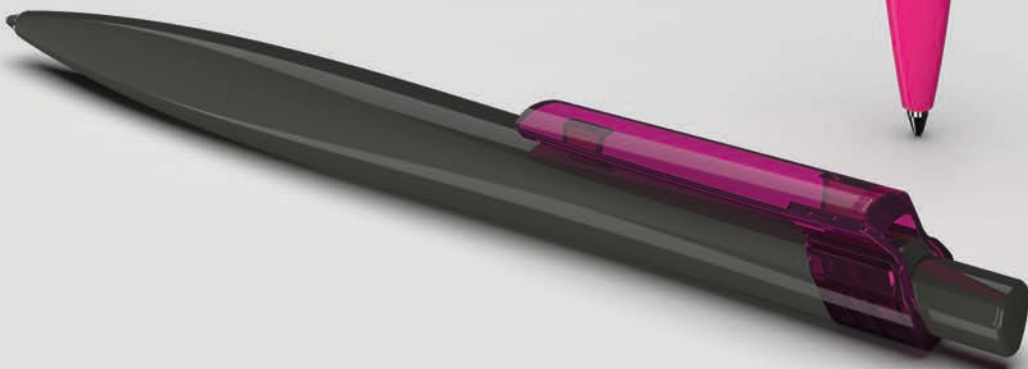

## Design-Highlight Shape

100% Made in Germany

## ELEGANT. ÄSTHETISCH. 100% MADE IN GERMANY.

Der anmutige Druckkugelschreiber Shape beeindruckt mit 6 harmonisch geschwungenen Schaftflächen und einer besonders ästhetischen Formgebung. Glänzende und matte Bereiche auf dem Grundkörper verbinden sich zu einem formschönen Schreibgerät. Besonders ins Auge fällt der moderne Manschettenklipp, der den Schaft sanft umschließt. Den Abschluss bildet ein Drücker in geometrischer Dreiecksform. Das Modell Shape wird zu 100% in Deutschland gefertigt. Wir führen das Siegel „klimaneutraler Standort“ (Scope 1 + 2) und produzieren mit Photovoltaik und 100% Ökostrom.

## NACHHALTIGE PRODUKTVARIANTE

Der formschöne Werbekugelschreiber Shape ist auch als nachhaltiger Shape recycling erhältlich.

## SILKTECH L QUALITÄTSMINE

Ausgestattet mit der hauseigenen Silktech L-Mine und nachhaltigen 3.000 m Schreiblänge sowie der Option eines Minenupgrades auf 5.000 m, garantiert das Modell Shape Langlebigkeit und dauerhaften Schreibgenuss.